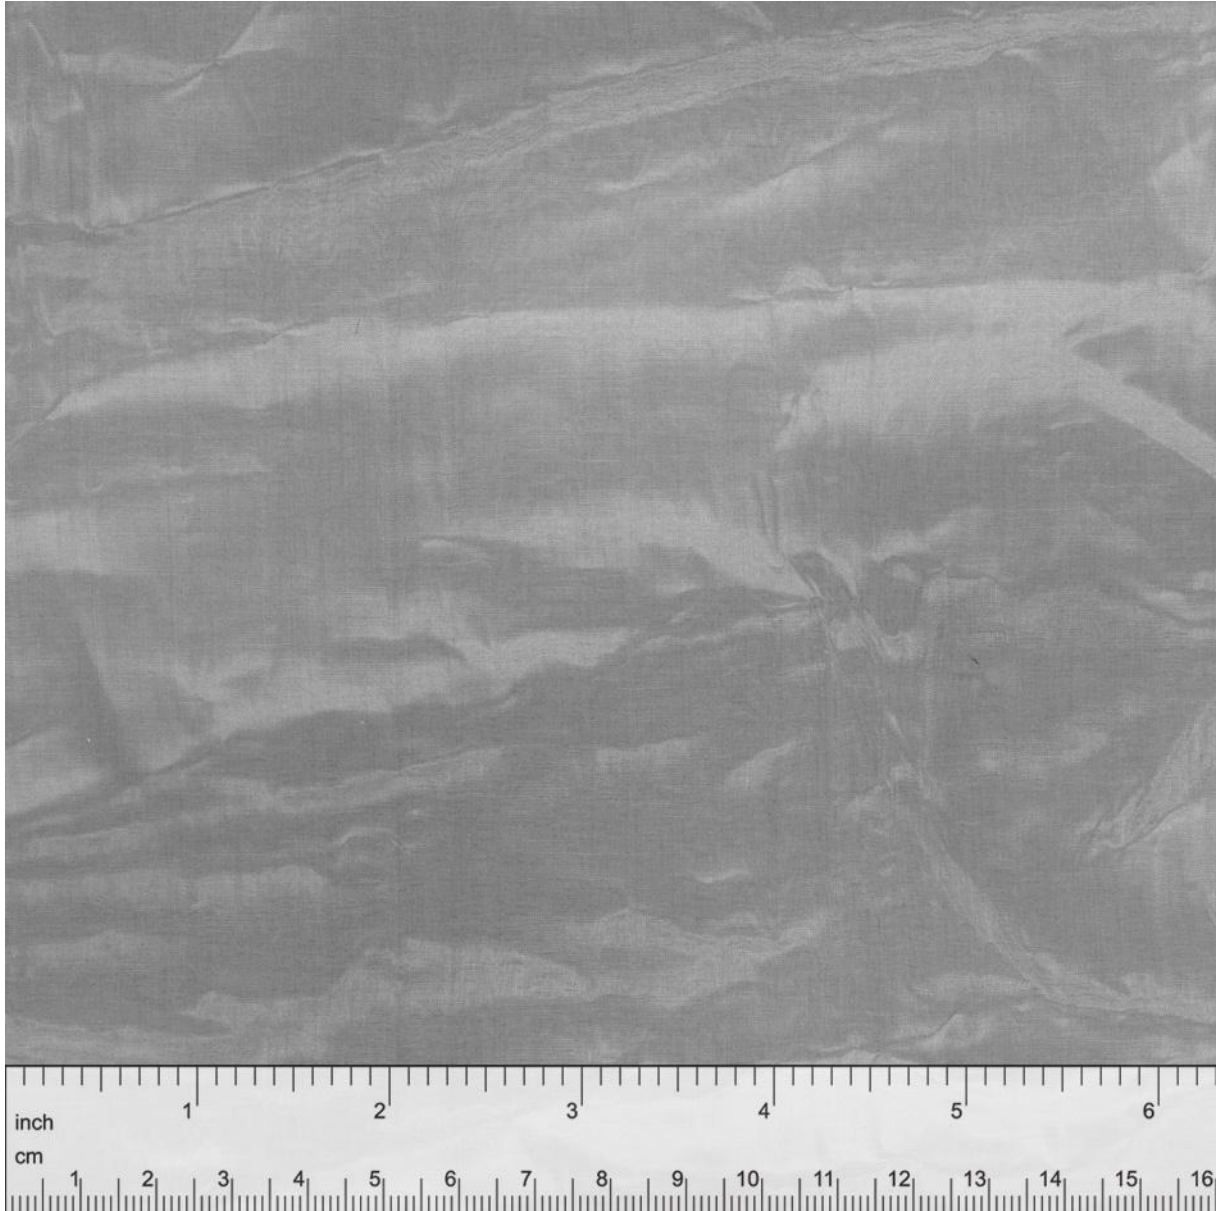

HAYER & BOECKER

DIE DRAHTWEBER

TEXTURA

Offene Fläche
Open Area
Surface ouvert
Superficie abierta

~ 41%

Gewicht
Weight
Poids
Peso

~ 0,3 kg/m²

Max. Breite
Max. Width
Largeur max.
Ancho maximo

~ 1,25 m