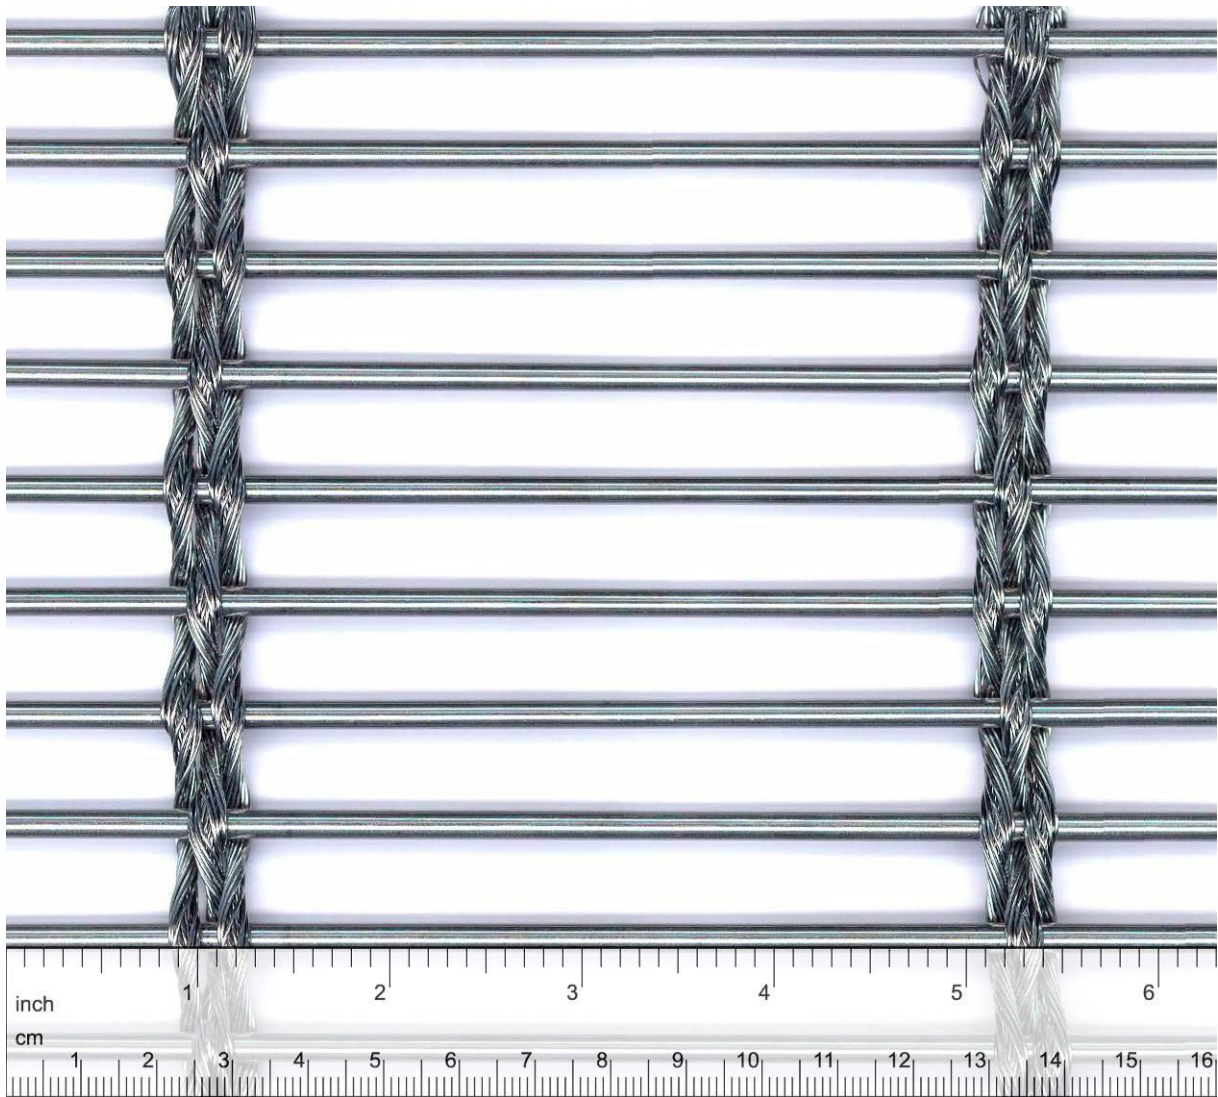

## **MULTI-BARRETTE 8301**

Offene Fläche  
Open Area  
Surface ouverte  
Superficie abierta

~ 64%

Gewicht  
Weight  
Poids  
Peso

~ 8,2 kg/m<sup>2</sup>

Max. Breite  
Max. Width  
Largeur max.  
Ancho maximo