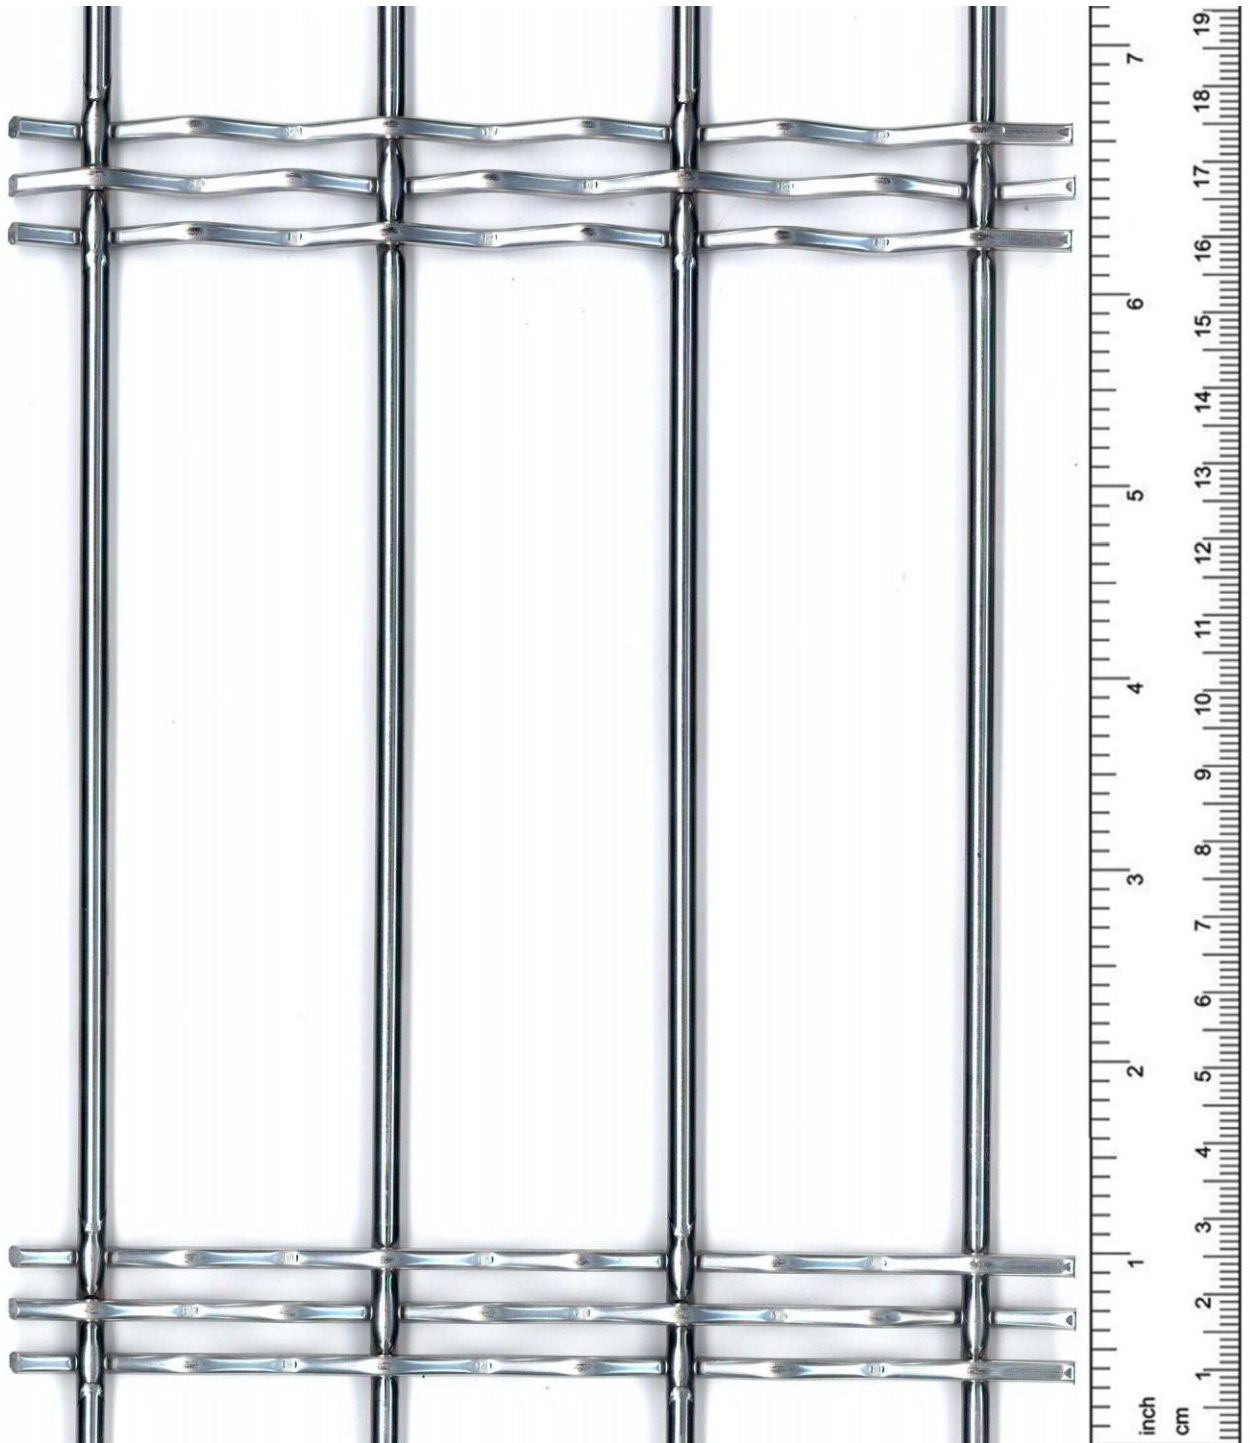

DOGLA-TRIO 1043

HAVER & BOECKER · Ennigerloher Str. 64 · 59302 OELDE, Germany
Phone: +49 2522 30-684 · Fax: +49 2522 30-767
E-Mail: architecture@weavingideas.com · Internet: www.weavingideas.com