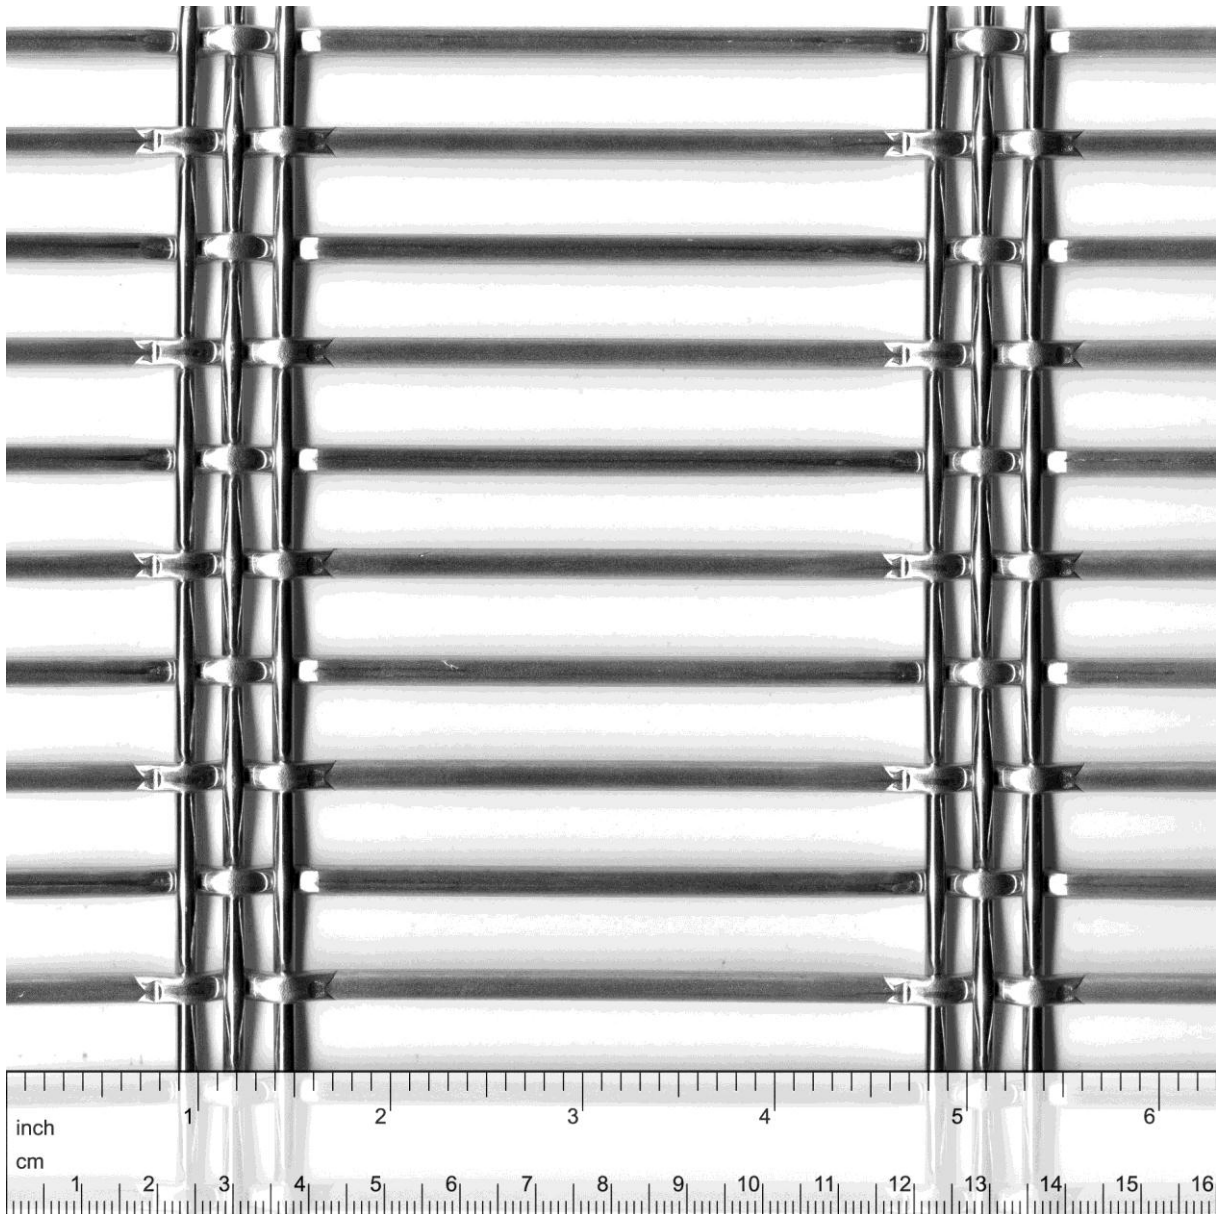

HAYER & BOECKER

DIE DRAHTWEBER

DOGLA-TRIO 1014

Offene Fläche
Open Area
Surface ouvert
Superficie abierta

~ 65%

Gewicht
Weight
Poids
Peso

~ 9,0 kg/m²

Max. Breite
Max. Width
Largeur max.
Ancho maximo